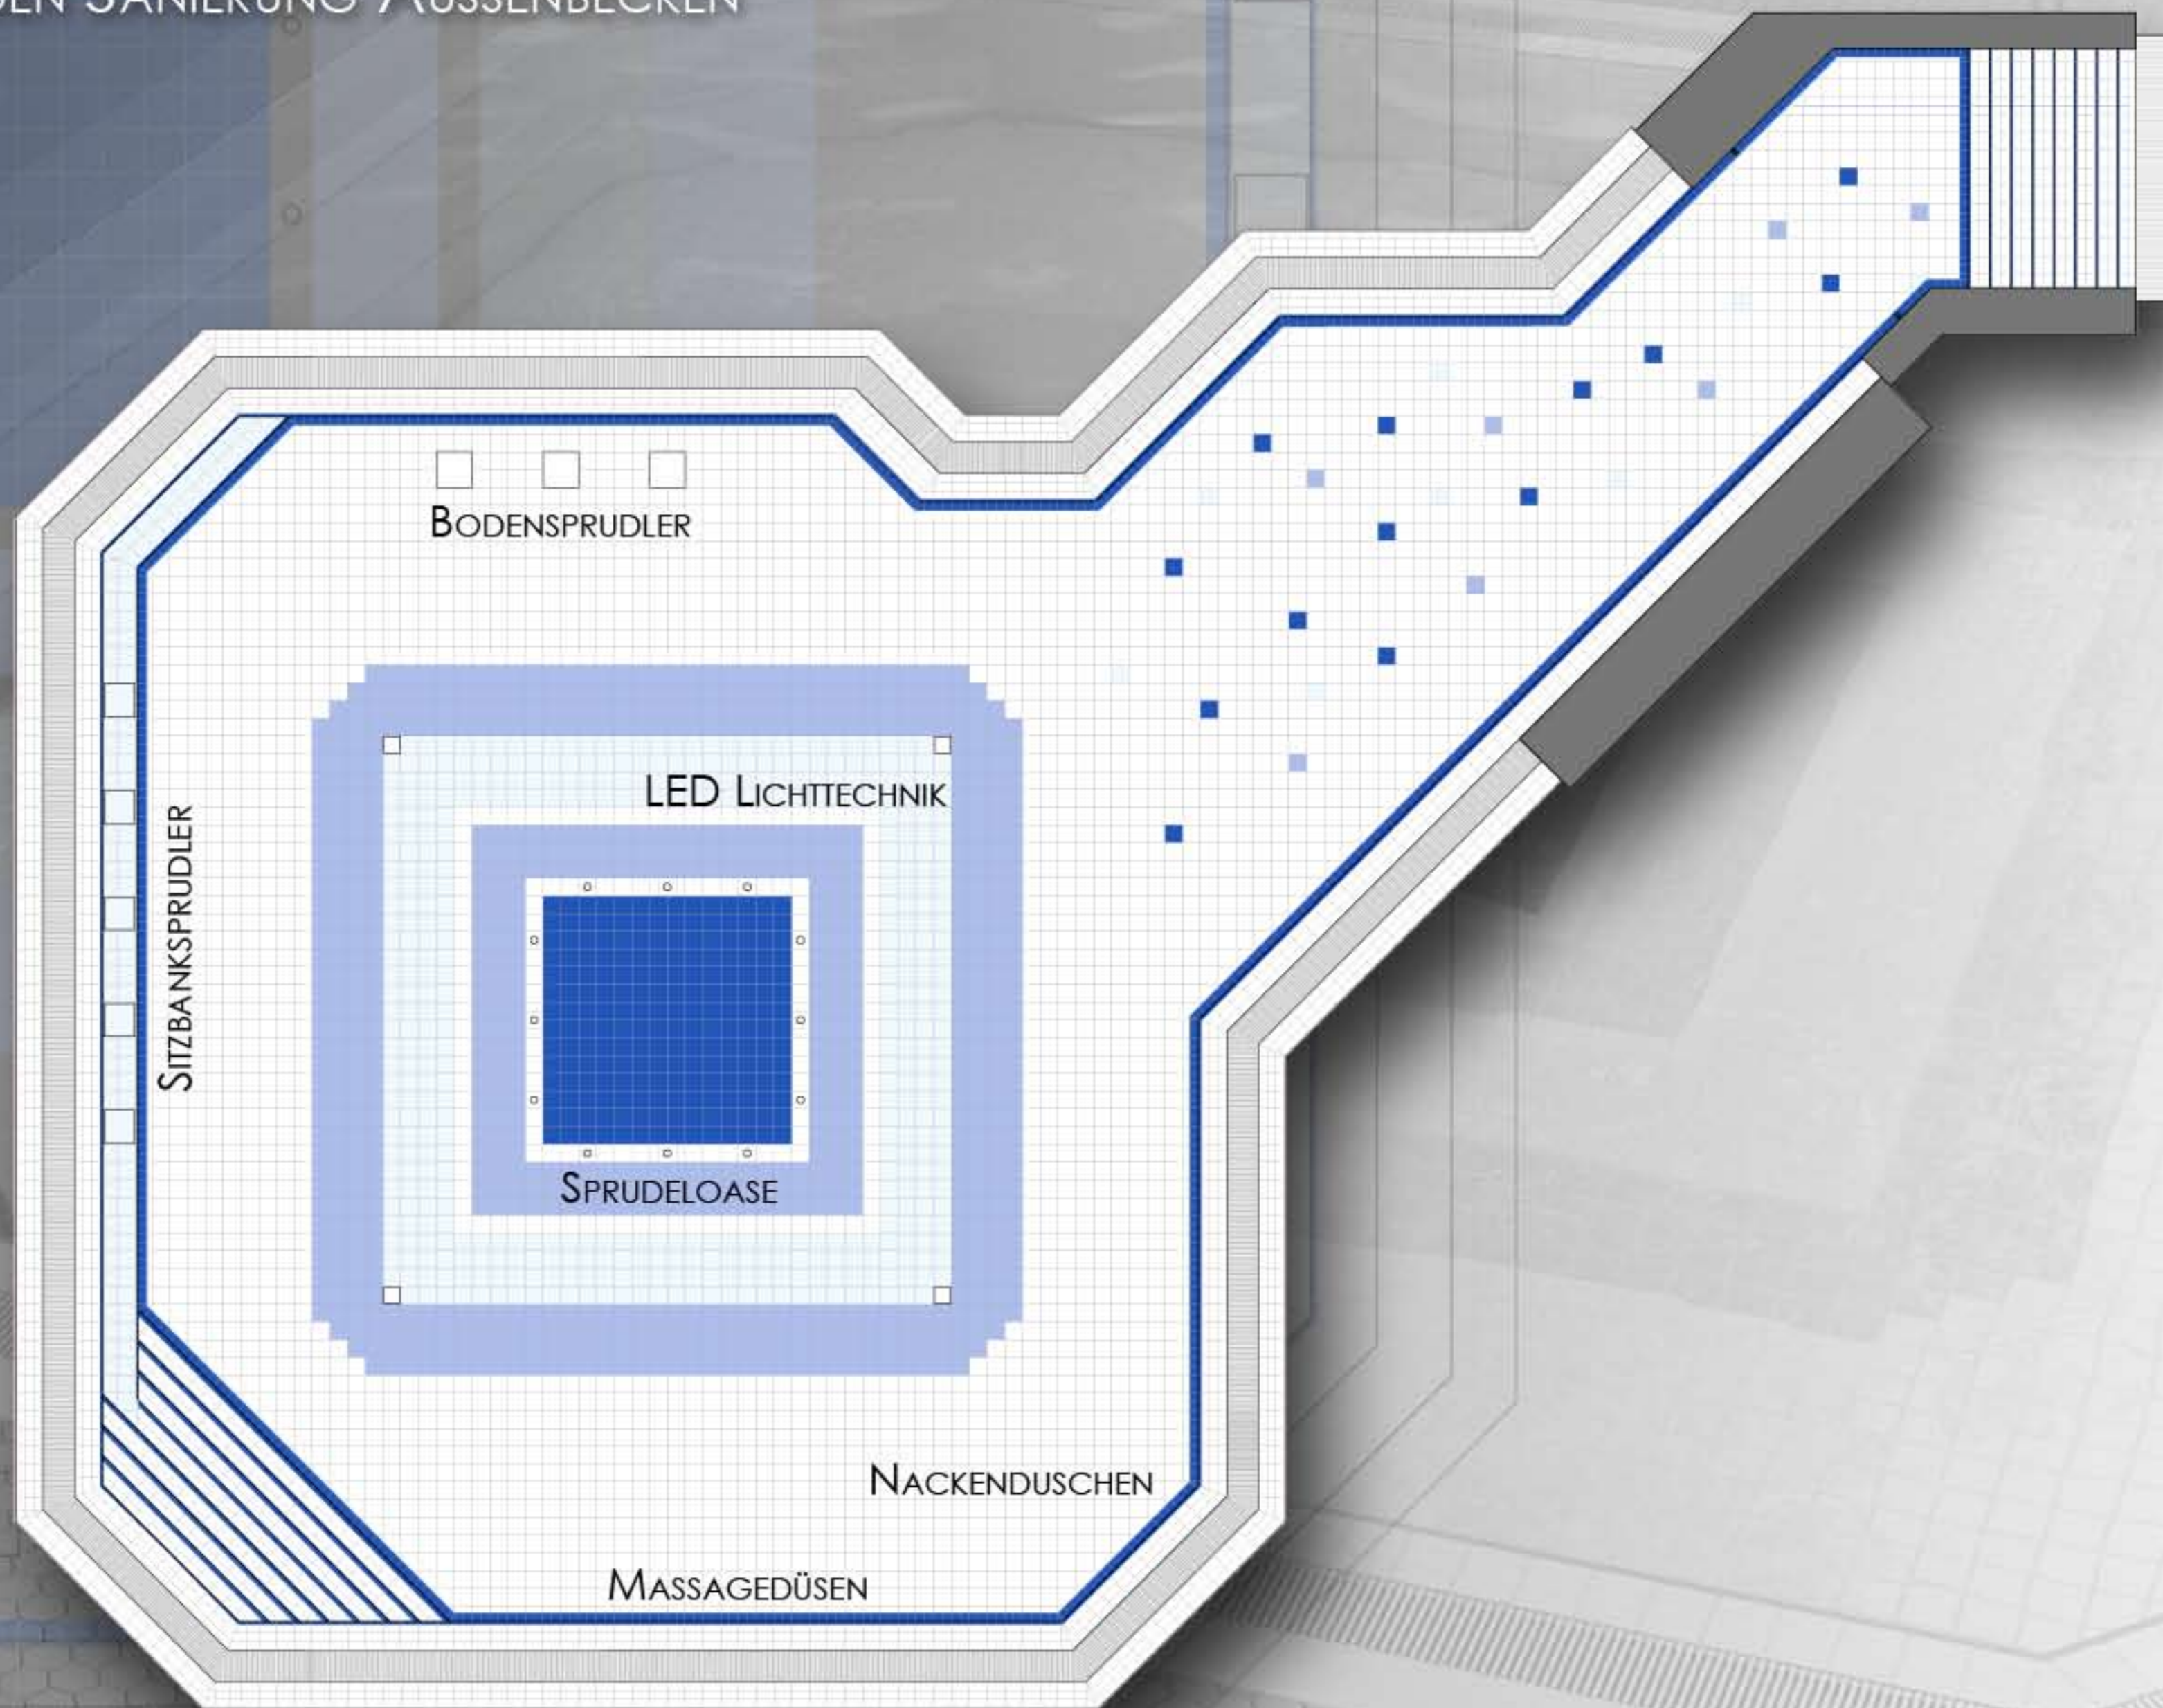

BALINEA THERMEN

BAD BELLINGEN SANIERUNG AUSSENBECKEN

STEULER

WIR GESTALTEN BADANLAGEN

STEULER SCHWIMMBADBAU | TEL: +49 (0) 26 24 - 13 196 | FAX: +49 (0) 26 24 - 13 582 | E-MAIL: SCHWIMMBADBAU@STEULER.DE