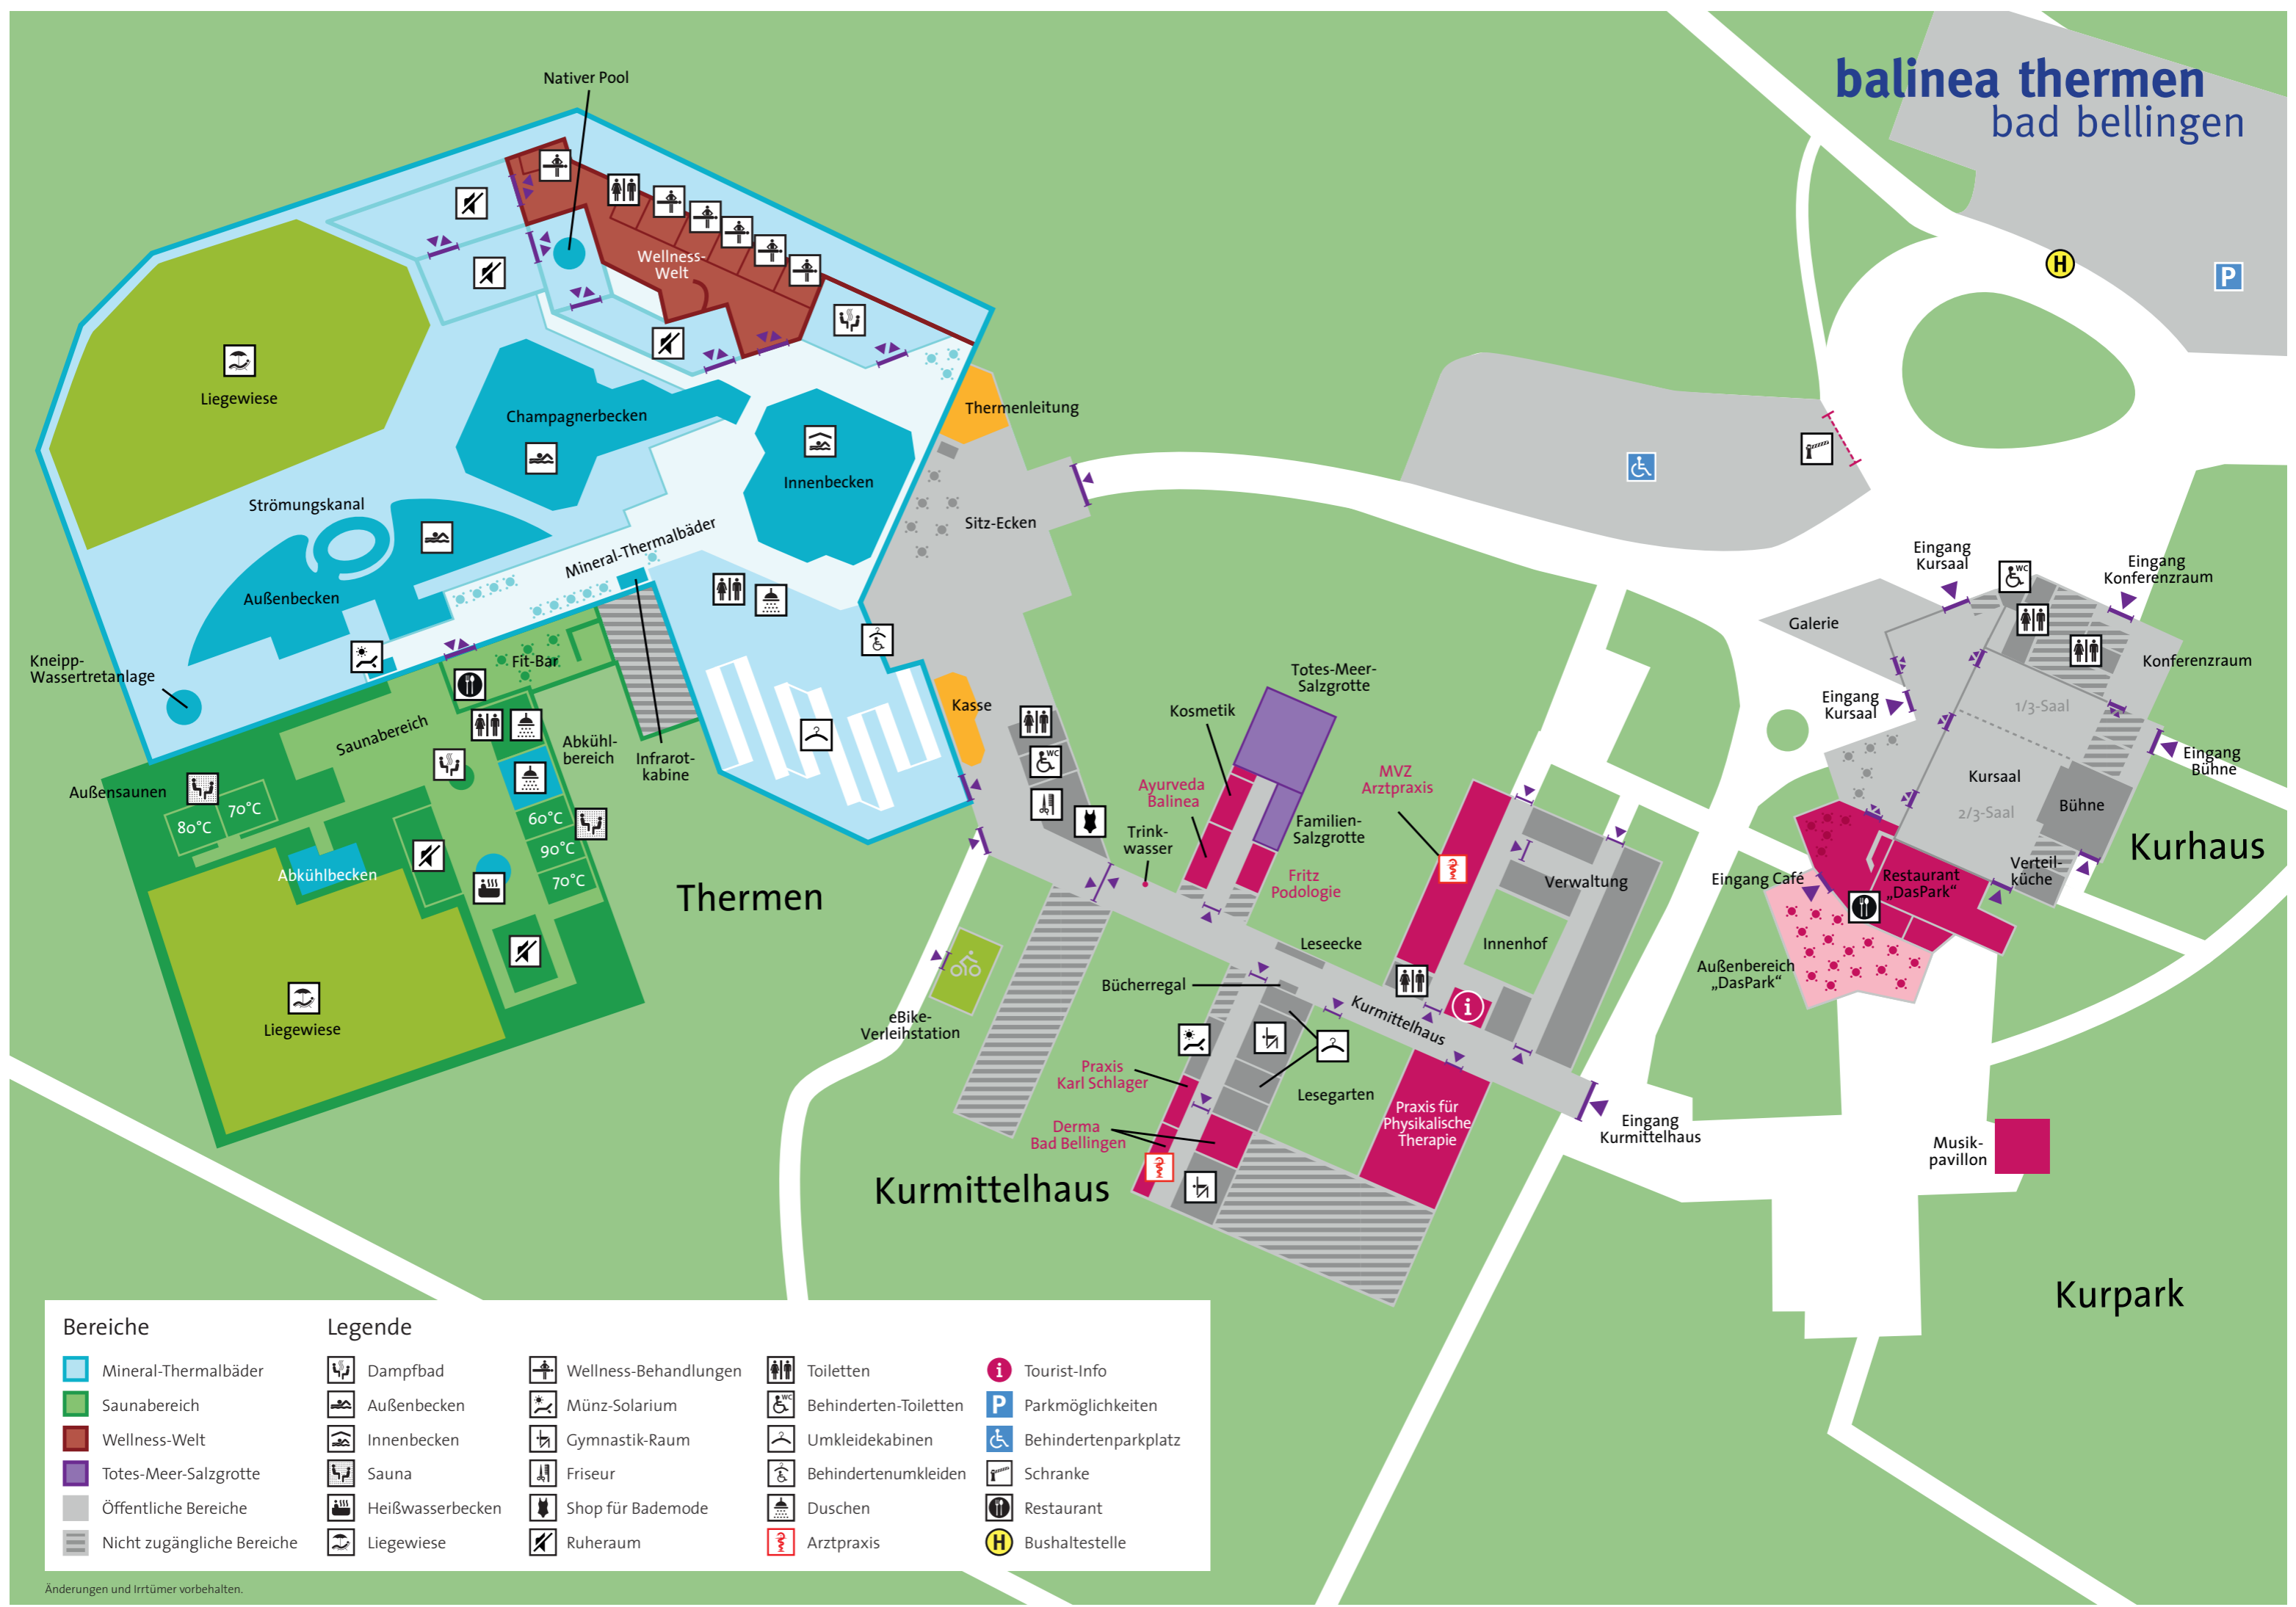

balinea thermen bad bellingen

Bereiche	Legende			
Mineral-Thermalbäder	Dampfbad	Wellness-Behandlungen	Toiletten	Tourist-Info
Saunabereich	Außenbecken	Münz-Solarium	Behinderten-Toiletten	Parkmöglichkeiten
Wellness-Welt	Innenbecken	Gymnastik-Raum	Umkleidekabinen	Behindertenparkplatz
Totes-Meer-Salzgrotte	Sauna	Friseur	Behindertenumkleiden	Schranke
Öffentliche Bereiche	Heißwasserbecken	Shop für Bademode	Duschen	Restaurant
Nicht zugängliche Bereiche	Liegewiese	Ruheraum	Arztpraxis	Bushaltestelle